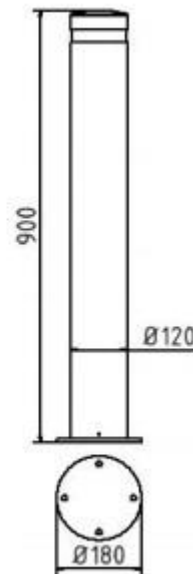

Artikelnummer: 40121PB

Artikel: Aluminiumpoller Ø 120 mm, ortsfest, für Dübelbefestigung mit Bodenplatte Ø 180 mm, Höhe Überflur 900 mm Gesamtlänge ca. 1200 mm

Technische Daten: Gewicht:

9,50 kg/St

Material: Aluminium

Oberfläche: Feuerverzinkt und Pulverbeschichtet

Beschreibung:

Poller aus starkwandigem Aluminium Ø 120 mm Wandstärke 8 mm, mit Ziernut, anthrazitgrau RAL 7016 beschichtet, Bodenteil aus feuerverzinktem Stahlrohr, ortsfest, für Dübelbefestigung mit Bodenplatte Ø 180 mm, Höhe Überflur 900 mm Gesamtlänge ca. 1200 mm